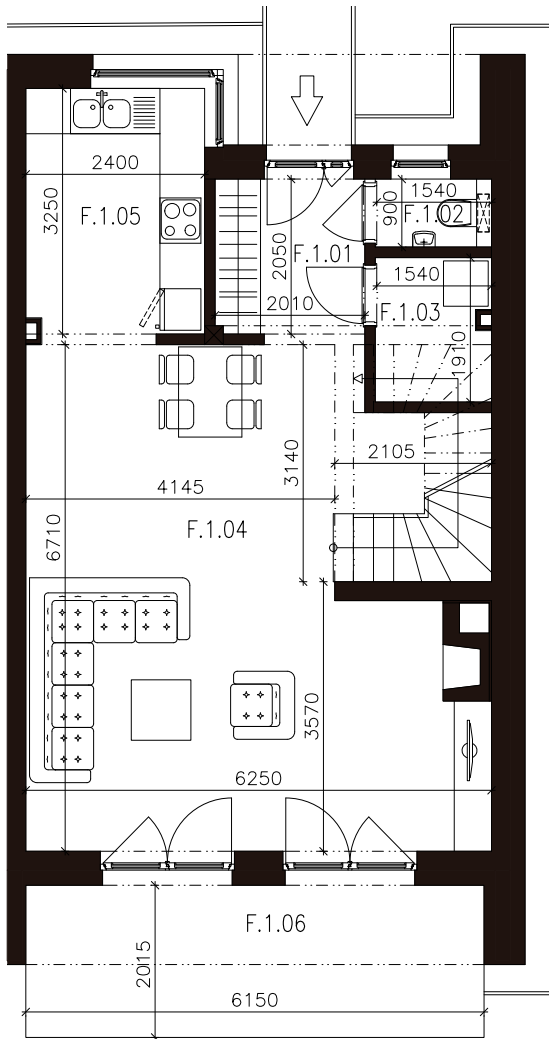

REZIDENCIA
EKEL

110,29 m²

Celková užitková plocha
(bez balkónov, záhrad a terás)

56,13 m²

Užitková plocha
prízemia

2*1

Parkovacie státa
*1 v cene pre prvých troch klientov

LOKALITA

Rodinný dom "F" PRÍZEMIE

4-izbový dom

F.1.01	Predsieň	4,09m ²
F.1.02	WC	1,40m ²
F.1.03	Technická miestnosť	2,98m ²
F.1.04	Obývacia izba + schody	39,86m ²
F.1.05	Kuchyňa	7,80m ²
SPOLU	INTERIÉR	56,13m²
F.1.06	Terasa	6,45m ²
	Záhrada	100,00m ²
SPOLU	EXTERIÉR	106,45m²

Rodinný dom "F"

POSCHODIE

4-izbový dom

F.2.01	Chodba	7,66m ²
F.2.02	Izba	10,59m ²
F.2.03	Kúpeľňa + WC	9,28m ²
F.2.04	Izba	10,47m ²
F.2.05	Izba	11,65m ²
F.2.06	Šatňa	4,51m ²
SPOLU	INTERIÉR	54,16m²
F.2.07	Balkón	6,45m ²
SPOLU	EXTERIÉR	6,45m²

Celková užitková plocha 110,29m²

LOKALITA

DETAIL POZEMOK + DOM

Rozmery sú kótované bez finálnych povrchových úprav. Zariadenie interieru je ilustračné. Pôdorys je vyhotovený na marketingové účely.

Predajca: