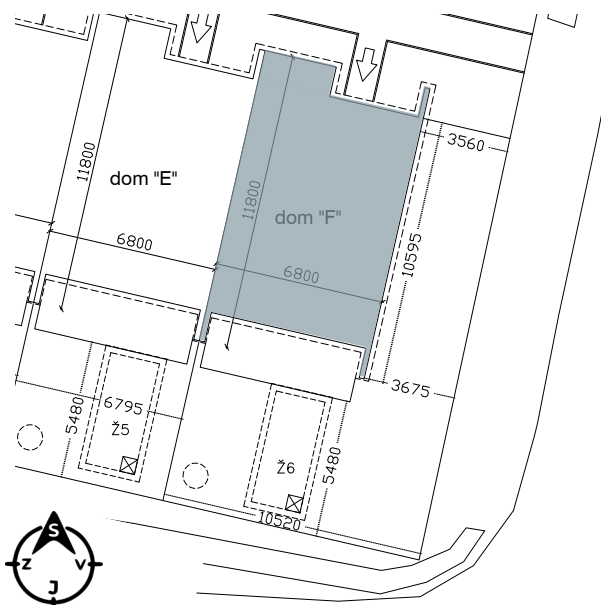

REZIDENCIA
EKEL

110,29 m²

Celková užitková plocha
(bez balkónov, záhrad a terás)

56,13 m²

Užitková plocha
prízemia

2*1

Parkovacie státa
*1 v cene pre prvých troch klientov

LOKALITA

e-mail: dslastanova@bsg.sk

REZIDENCIA
EKEL

110,29 m²

Celková užitková plocha
(bez balkónov, záhrad a terás)

54,16 m²

Užitková plocha
poschodia

2*1

Parkovacie státi
*1 v cene pre prvých troch klientov

Rodinný dom "F"

POSCHODIE

4-izbový dom

F.2.01	Chodba	7,66m ²
F.2.02	Izba	10,59m ²
F.2.03	Kúpeľňa + WC	9,28m ²
F.2.04	Izba	10,47m ²
F.2.05	Izba	11,65m ²
F.2.06	Šatňa	4,51m ²
SPOLU	INTERIÉR	54,16m²
F.2.07	Balkón	6,45m ²
SPOLU	EXTERIÉR	6,45m²

Celková užitková plocha 110,29m²

LOKALITA

DETAIL POZEMOK + DOM

Rozmery sú kótované bez finálnych povrchových úprav. Zariadenie interieru je ilustračné. Pôdorys je vyhotovený na marketingové účely.

Predajca: