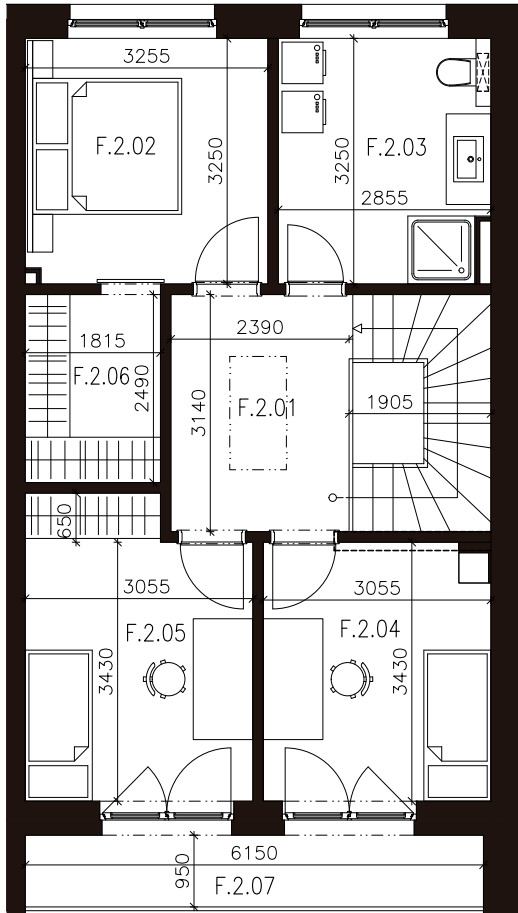

Rodinný dom "F" PRÍZEMIE

4-izbový dom

F.1.01	Predsieň	4,09m ²
F.1.02	WC	1,40m ²
F.1.03	Technická miestnosť	2,98m ²
F.1.04	Obývacia izba + schody	39,86m ²
F.1.05	Kuchyňa	7,80m ²
SPOLU	INTERIÉR	56,13m²
F.1.06	Terasa	6,45m ²
	Záhrada	100,00m ²
SPOLU	EXTERIÉR	106,45m²

e-mail: dslastanova@bsg.sk

REZIDENCIA
EKEL

110,29 m²

Celková užitková plocha
(bez balkónov, záhrad a terás)

54,16 m²

Užitková plocha
poschodia

2*1

Parkovacie státi
*1 v cene pre prvých troch klientov

Rodinný dom "F"

POSCHODIE

4-izbový dom

F.2.01	Chodba	7,66m ²
F.2.02	Izba	10,59m ²
F.2.03	Kúpeľňa + WC	9,28m ²
F.2.04	Izba	10,47m ²
F.2.05	Izba	11,65m ²
F.2.06	Šatňa	4,51m ²
SPOLU	INTERIÉR	54,16m²
F.2.07	Balkón	6,45m ²
SPOLU	EXTERIÉR	6,45m²

Celková užitková plocha 110,29m²

LOKALITA

DETAIL POZEMOK + DOM

Rozmery sú kótované bez finálnych povrchových úprav. Zariadenie interieru je ilustračné. Pôdorys je vyhotovený na marketingové účely.

Predajca: