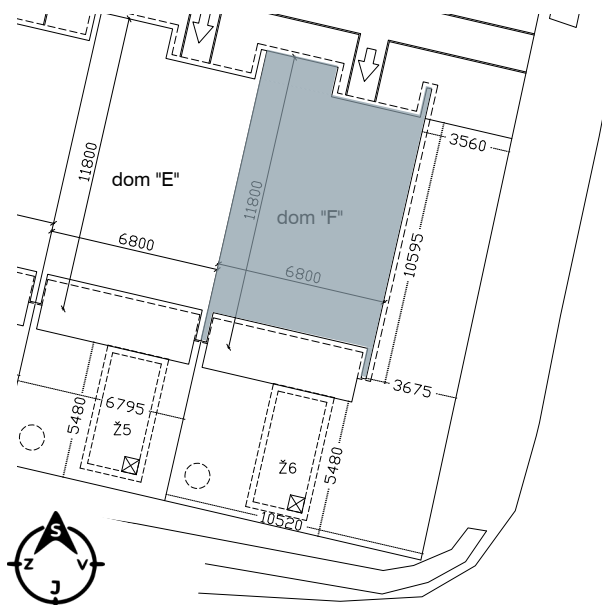

REZIDENCIA
EKEL

110,29 m²

Celková užitková plocha
(bez balkónov, záhrad a terás)

56,13 m²

Užitková plocha
prízemia

2*1

Parkovacie státa
*1 v cene pre prvých troch klientov

LOKALITA

Rodinný dom "F" PRÍZEMIE

4-izbový dom

F.1.01	Predsieň	4,09m ²
F.1.02	WC	1,40m ²
F.1.03	Technická miestnosť	2,98m ²
F.1.04	Obývacia izba + schody	39,86m ²
F.1.05	Kuchyňa	7,80m ²
SPOLU	INTERIÉR	56,13m²
F.1.06	Terasa	6,45m ²
	Záhrada	100,00m ²
SPOLU	EXTERIÉR	106,45m²

DETAIL POZEMOK + DOM

Rozmery sú kótované bez finálnych povrchových úprav. Zariadenie interieru je ilustračné. Pôdorys je vyhotovený na marketingové účely.

Predajca:

HALOREALITY
CELOSLOVENSKÁ REALITNÁ KANCELÁRIA

Celková užitková plocha 110,29m²

LOKALITA

DETAIL POZEMOK + DOM

Rozmery sú kótované bez finálnych povrchových úprav. Zariadenie interieru je ilustračné. Pôdorys je vyhotovený na marketingové účely.

Predajca: