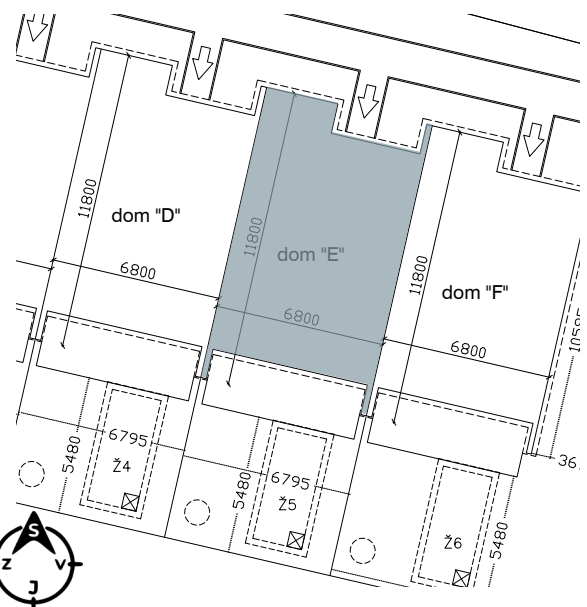

REZIDENCIA
EKEL

110,29 m²

Celková užitková plocha
(bez balkónov, záhrad a terás)

56,13 m²

Užitková plocha
prízemia

2*1

Parkovacie státa
*1 v cene pre prvých troch klientov

LOKALITA

Rodinný dom "E" PRÍZEMIE

4-izbový dom

E.1.01	Predsieň	4,09m ²
E.1.02	WC	1,40m ²
E.1.03	Technická miestnosť	2,98m ²
E.1.04	Obývacia izba + schody	39,86m ²
E.1.05	Kuchyňa	7,80m ²
SPOLU	INTERIÉR	56,13m²
E.1.06	Terasa	6,45m ²
	Záhrada	43,00m ²
SPOLU	EXTERIÉR	49,45m²

DETAIL POZEMOK + DOM

Rozmery sú kótované bez finálnych povrchových úprav. Zariadenie interieru je ilustračné. Pôdorys je vyhotovený na marketingové účely.

Predajca:

HALOREALITY
CELOSLOVENSKÁ REALITNÁ KANCELÁRIA

Celková užitková plocha 110,29m²

LOKALITA

DETAIL POZEMOK + DOM

Rozmery sú kótované bez finálnych povrchových úprav. Zariadenie interieru je ilustračné. Pôdorys je vyhotovený na marketingové účely.

Predajca: