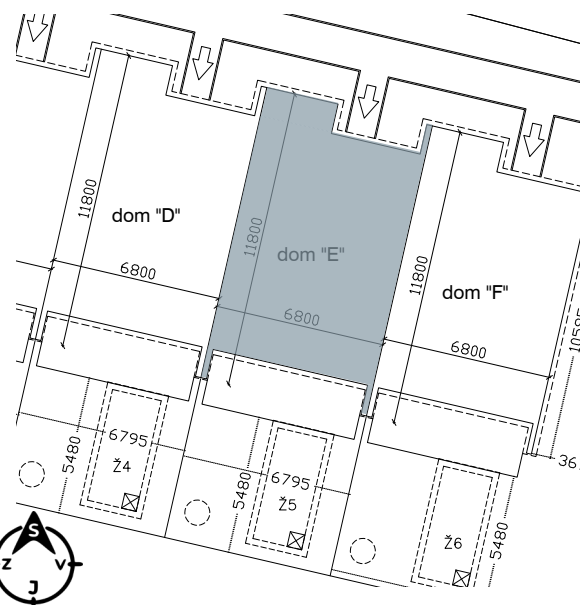

REZIDENCIA
EKEL

110,29 m²

Celková užitková plocha
(bez balkónov, záhrad a terás)

56,13 m²

Užitková plocha
prízemia

2*1

Parkovacie státa
*1 v cene pre prvých troch klientov

LOKALITA

e-mail: dslastanova@bsg.sk

REZIDENCIA
EKEL

110,29 m²

Celková užitková plocha
(bez balkónov, záhrad a terás)

54,16 m²

Užitková plocha
poschodia

2 *1

Parkovacie státa
*1 v cene pre prvých troch klientov

Rodinný dom "E"

POSCHODIE

4-izbový dom

E.2.01	Chodba	7,66m ²
E.2.02	Izba	10,59m ²
E.2.03	Kúpeľňa + WC	9,28m ²
E.2.04	Izba	10,47m ²
E.2.05	Izba	11,65m ²
E.2.06	Šatňa	4,51m ²
SPOLU	INTERIÉR	54,16m²
E.2.07	Balkón	6,45m ²
SPOLU	EXTERIÉR	6,45m²

Celková užitková plocha 110,29m²

LOKALITA

DETAIL POZEMOK + DOM

Rozmery sú kótované bez finálnych povrchových úprav. Zariadenie interieru je ilustračné. Pôdorys je vyhotovený na marketingové účely.

Predajca: