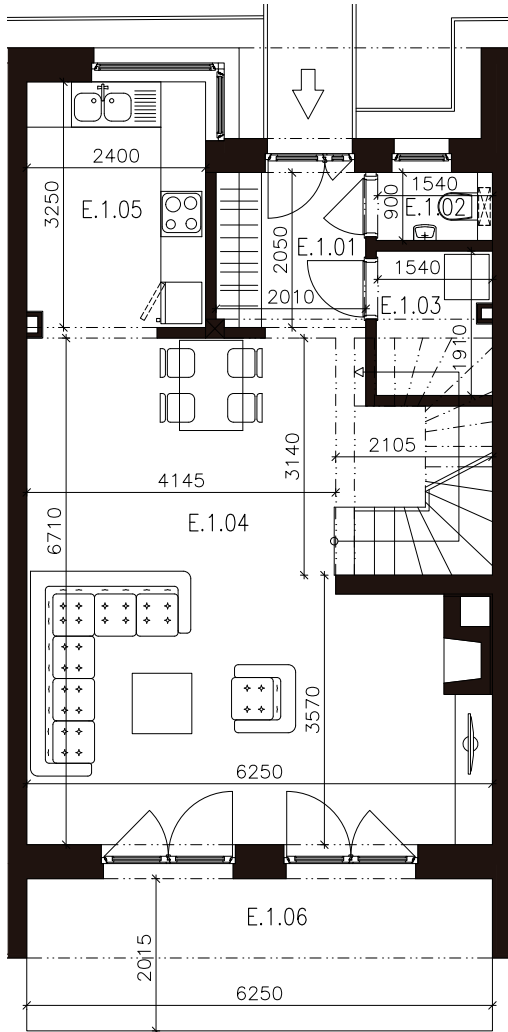

REZIDENCIA
EKEL

110,29 m²

Celková užitková plocha
(bez balkónov, záhrad a terás)

56,13 m²

Užitková plocha
prízemia

2*1

Parkovacie státa
*1 v cene pre prvých troch klientov

LOKALITA

Rodinný dom "E" PRÍZEMIE

4-izbový dom

E.1.01	Predsieň	4,09m ²
E.1.02	WC	1,40m ²
E.1.03	Technická miestnosť	2,98m ²
E.1.04	Obývacia izba + schody	39,86m ²
E.1.05	Kuchyňa	7,80m ²
SPOLU	INTERIÉR	56,13m²
E.1.06	Terasa	6,45m ²
	Záhrada	43,00m ²
SPOLU	EXTERIÉR	49,45m²

Rodinný dom "E"

POSCHODIE

4-izbový dom

E.2.01	Chodba	7,66m ²
E.2.02	Izba	10,59m ²
E.2.03	Kúpeľňa + WC	9,28m ²
E.2.04	Izba	10,47m ²
E.2.05	Izba	11,65m ²
E.2.06	Šatňa	4,51m ²
SPOLU	INTERIÉR	54,16m²
E.2.07	Balkón	6,45m ²
SPOLU	EXTERIÉR	6,45m²

Celková užitková plocha 110,29m²

LOKALITA

DETAIL POZEMOK + DOM

Rozmery sú kótované bez finálnych povrchových úprav. Zariadenie interieru je ilustračné. Pôdorys je vyhotovený na marketingové účely.

Predajca: