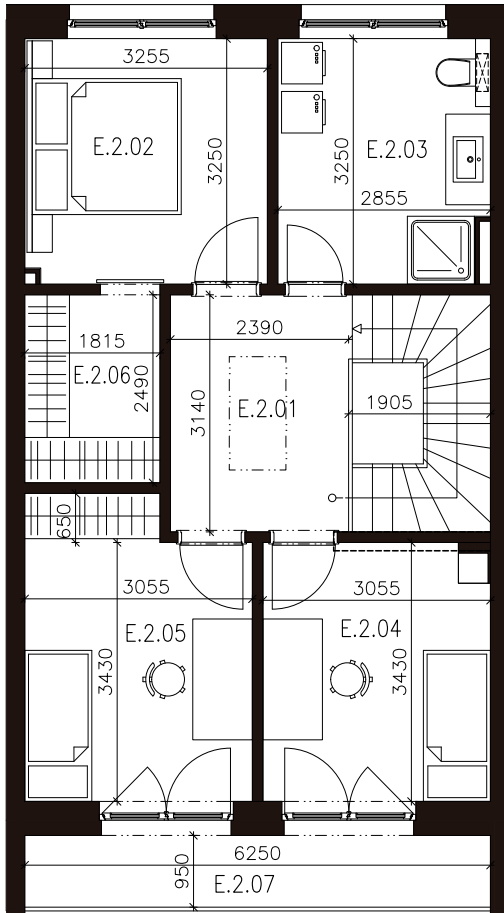

Rodinný dom "E" PRÍZEMIE

4-izbový dom

E.1.01	Predsieň	4,09m ²
E.1.02	WC	1,40m ²
E.1.03	Technická miestnosť	2,98m ²
E.1.04	Obývacia izba + schody	39,86m ²
E.1.05	Kuchyňa	7,80m ²
SPOLU	INTERIÉR	56,13m²
E.1.06	Terasa	6,45m ²
	Záhrada	43,00m ²
SPOLU	EXTERIÉR	49,45m²

e-mail: dslastanova@bsg.sk

REZIDENCIA
EKEL

110,29 m²

Celková užitková plocha
(bez balkónov, záhrad a terás)

54,16 m²

Užitková plocha
poschodia

2 *1

Parkovacie státa
*1 v cene pre prvých troch klientov

Rodinný dom "E"

POSCHODIE

4-izbový dom

E.2.01	Chodba	7,66m ²
E.2.02	Izba	10,59m ²
E.2.03	Kúpeľňa + WC	9,28m ²
E.2.04	Izba	10,47m ²
E.2.05	Izba	11,65m ²
E.2.06	Šatňa	4,51m ²
SPOLU	INTERIÉR	54,16m²
E.2.07	Balkón	6,45m ²
SPOLU	EXTERIÉR	6,45m²

Celková užitková plocha 110,29m²

LOKALITA

DETAIL POZEMOK + DOM

Rozmery sú kótované bez finálnych povrchových úprav. Zariadenie interieru je ilustračné. Pôdorys je vyhotovený na marketingové účely.

Predajca: