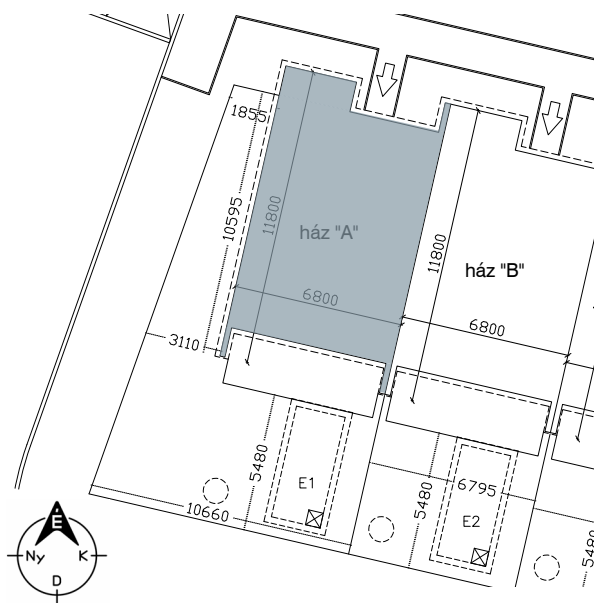

„A” családi ház ALSÓ SZINT

4 szobás ház

A.1.01	Előszoba	4,09m ²
A.1.02	WC	1,40m ²
A.1.03	Műszaki helyiség	2,98m ²
A.1.04	Nappali + lépcsők	39,86m ²
A.1.05	Konyha	7,80m ²
Együtt	BELSŐ	56,13m²
A.1.06	Terasz	6,45m ²
	Kert	94,00m ²
Együtt	KÜLSŐ	100,45m²

ELHELYEZKEDÉS

RÉSZLET TELEK + HÁZ

A méreteket végső felületkezelés nélkül adjuk meg. A belső kialakítás szemléltető jellegű. Az alaprajz marketing célokra készült.

Eladás felelős:

HALOREALITY
CELOSLOVENSKÁ REALITNÁ KANCELÁRIA

e-mail: dslastanova@bsg.sk

110,29 m²
Teljes hasznos terület
(erkély, kert és terasz nélkül)
54,16 m²
Hasznos területe
felső szint

2*1

Parkoló hely
*1 Az ár az első három vendég
számára parkolóhelyeket tartalmaz

**„A” családi ház
FELSŐ SZINT**

4 szobás ház

A.2.01	Folyosó	7,66m ²
A.2.02	Szoba	10,59m ²
A.2.03	Fürdőszoba + WC	9,28m ²
A.2.04	Szoba	10,47m ²
A.2.05	Szoba	11,65m ²
A.2.06	Öltöző	4,51m ²
EGYÜTT	BELSŐ	54,16m²
A.2.07	Erkély	6,45m ²
EGYÜTT	KÜLSŐ	6,45m²
Teljes hasznos terület		110,29m²