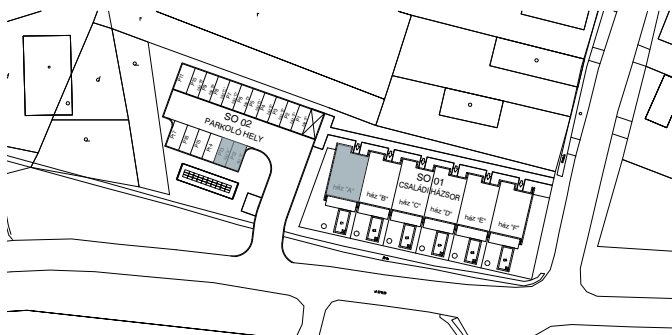

„A” családi ház ALSÓ SZINT

4 szobás ház

A.1.01	Előszoba	4,09m ²
A.1.02	WC	1,40m ²
A.1.03	Műszaki helyiség	2,98m ²
A.1.04	Nappali + lépcsők	39,86m ²
A.1.05	Konyha	7,80m ²
Együtt	BELSŐ	56,13m²
A.1.06	Terasz	6,45m ²
	Kert	94,00m ²
Együtt	KÜLSŐ	100,45m²

ELHELYEZKEDÉS

RÉSZLET TELEK + HÁZ

A méreteket végső felületkezelés nélkül adjuk meg. A belső kialakítás szemléltető jellegű. Az alaprajz marketing célokra készült.

Eladás felelős:

HALOREALITY
CELOSLOVENSKÁ REALITNÁ KANCELÁRIA