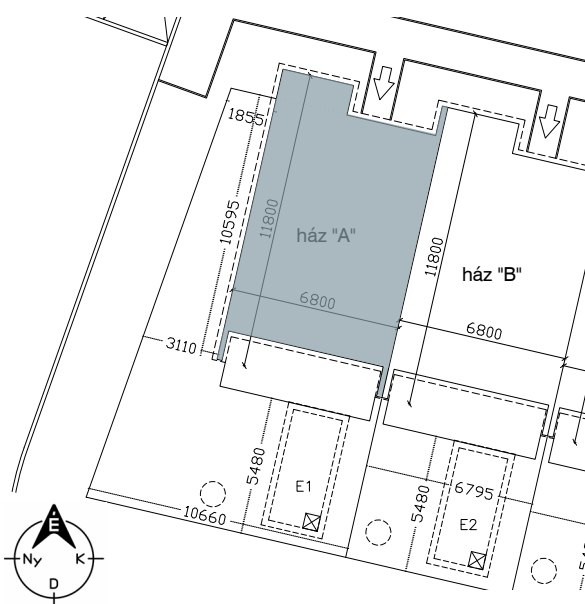

„A” családi ház ALSÓ SZINT

4 szobás ház

A.1.01	Előszoba	4,09m ²
A.1.02	WC	1,40m ²
A.1.03	Műszaki helyiség	2,98m ²
A.1.04	Nappali + lépcsők	39,86m ²
A.1.05	Konyha	7,80m ²
Együtt	BELSŐ	56,13m²
A.1.06	Terasz	6,45m ²
	Kert	94,00m ²
Együtt	KÜLSŐ	100,45m²

e-mail: dslastanova@bsg.sk

110,29 m²
Teljes hasznos terület
(erkély, kert és terasz nélkül)
54,16 m²
Hasznos területe
felső szint

2*1

Parkoló hely
*1 Az ár az első három vendég
számára parkolóhelyeket tartalmaz

**„A” családi ház
FELSŐ SZINT**

4 szobás ház

A.2.01	Folyosó	7,66m ²
A.2.02	Szoba	10,59m ²
A.2.03	Fürdőszoba + WC	9,28m ²
A.2.04	Szoba	10,47m ²
A.2.05	Szoba	11,65m ²
A.2.06	Öltöző	4,51m ²
EGYÜTT	BELSŐ	54,16m²
A.2.07	Erkély	6,45m ²
EGYÜTT	KÜLSŐ	6,45m²
Teljes hasznos terület		110,29m²

ELHELYEZKEDÉS

RÉSZLET TELEK + HÁZ

A méreteket végső felületkezelés nélkül adjuk meg. A belső kialakítás szemléltető jellegű. Az alaprajz marketing célokra készült.

Eladás felelős:

HALOREALITY
CELOSLOVENSKÁ REALITNÁ KANCELÁRIA