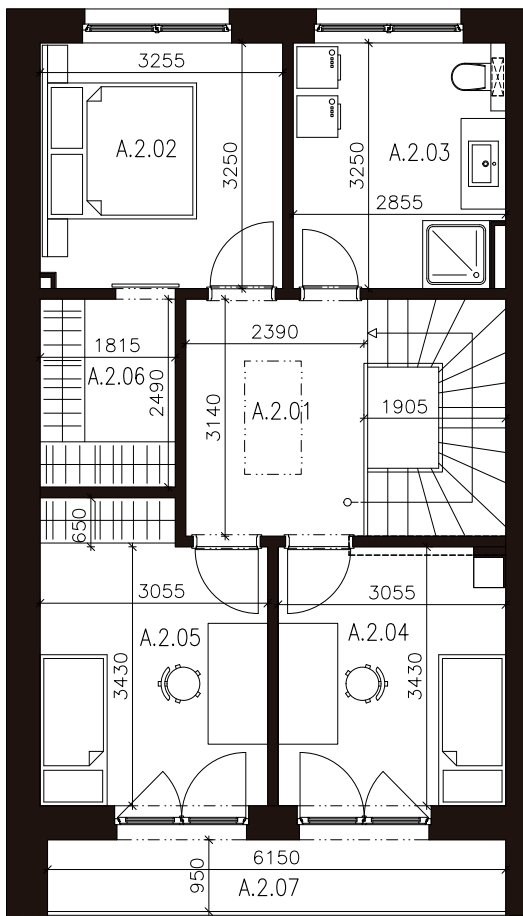

„A” családi ház ALSÓ SZINT

4 szobás ház

A.1.01	Előszoba	4,09m ²
A.1.02	WC	1,40m ²
A.1.03	Műszaki helyiség	2,98m ²
A.1.04	Nappali + lépcsők	39,86m ²
A.1.05	Konyha	7,80m ²
Együtt	BELSŐ	56,13m²
A.1.06	Terasz	6,45m ²
	Kert	94,00m ²
Együtt	KÜLSŐ	100,45m²

e-mail: dslastanova@bsg.sk

110,29 m²
Teljes hasznos terület
(erkély, kert és terasz nélkül)
54,16 m²
Hasznos területe
felső szint

2*1

Parkoló hely
*1 Az ár az első három vendég
számára parkolóhelyeket tartalmaz

**„A” családi ház
FELSŐ SZINT**

4 szobás ház

A.2.01	Folyosó	7,66m ²
A.2.02	Szoba	10,59m ²
A.2.03	Fürdőszoba + WC	9,28m ²
A.2.04	Szoba	10,47m ²
A.2.05	Szoba	11,65m ²
A.2.06	Öltöző	4,51m ²
EGYÜTT	BELSŐ	54,16m²
A.2.07	Erkély	6,45m ²
EGYÜTT	KÜLSŐ	6,45m²
Teljes hasznos terület		110,29m²